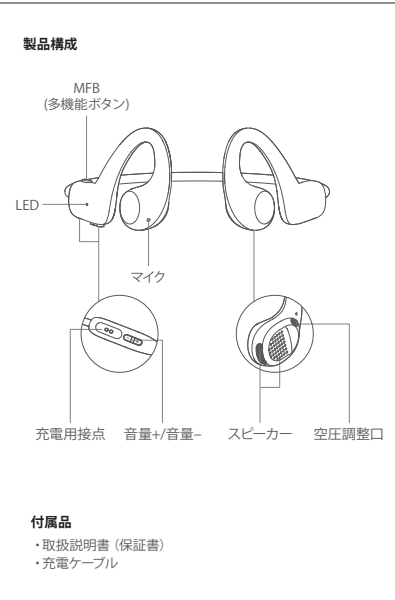

製品仕様

商品名	QCYY Crossky Link
型式	BH22QT22A
Bluetoothバージョン	V5.3
対応プロファイル	HFP/A2DP/AVRCP
対応コーデック	AAC/SBC
再生周波数	20Hz~20KHz
通信距離	10m
連続音楽再生時間	約10時間
充電時間	約1時間
待受時間	約150時間
防水等級	IPX6
バッテリー容量	3.8V 120mAh
バッテリーの入力	5V ≒ 250mA
バッテリー種類	li-ion
重量	22g

使用上のヒント

1. 本機を使用する前に、このマニュアルをよくお読みいただき、大切に保管してください。
2. 初めて使用する前に本機を完全に充電してからご使用ください。
3. 本機を2週間以上使用しない場合は、定期的に充電してください。
4. 収納ケースの充電には付属のUSBケーブルを用い、5V≒1A規格の充電器を使用し充電を行ってください。
5. デバイス側のBluetooth設定で本機が見つからない場合、本機がペアリングモードになっているか確認してください。長期間ペアリング状態または接続されない場合、デバイス側のペアリング設定をやり直してください。本機側に問題がある場合は、本機を再起動してください。

使用上の注意

1. 損傷や危険を避けるために、当製品を分解・改造しないでください。
2. 当製品を極端な温度環境 (0℃以下または45℃以上) で保管しないでください。
3. 子供や動物の目の近くでの使用は避け下さい。
4. 予期せぬ動作不良や感電の危険性を避けるため、当製品を雷雨時に使用しないでください。
5. 当製品の清掃に、化学薬品や強力な洗剤を使用しないでください。
6. 当製品は乾いた状態で保管ください。

Bluetooth に関する注意

◆ この機器の使用によって発生した損害につきましては、法令上賠償責任が認められる場合を除き、当社は一切の責任を負いかねます。あらかじめご了承ください。

◆ この機器はすべての Bluetooth 機器との接続動作を保証するものではありません。弊社では、お客様の接続機器に関する通信エラーや不具合についての一切の責任を負いかねます。ご了承ください。

◆ 本製品は、電波法技術基準に適合しておりますので、無線局の免許は不要です。ただし、以下の行為を行うと法律で罰せられることがあります。
● 分解/改造すること

◆ 通信距離は約 10 m です。間に障害物や近くに干渉機器がある場合や、人が間に入った場合周囲の環境などにより短くなります。上記の距離を保証するものではありません。

廃棄する場合 (リサイクルのお願い)

本製品には、リチウムイオン電池を使用しています。リチウムイオン電池はリサイクル可能な貴重な資源です。本製品にはリチウムイオン電池が使用されているため一般のごみとして廃棄することができません。ご使用済の電池につきましては、最寄りのリサイクル協力店へお持ち込みください。リサイクル協力店がわからない場合は、一般社団法人 JBRC のホームページを参照ください。協力店の検索が可能です。ホームページ <https://www.jbrc.com>

保証書

保証期間
保証期間はご購入日より1年間です。
保証内容
保証期間内に正常な使用状態で故障が生じた場合は、無償修理となりますので、保証書をご購入が確認できる証明書 (レシートなど) を本製品に添えて、ご購入の販売店までご連絡ください。

以下の場合には保証期間内でも原則有償とさせていただきます。
1. お客様ご自身による改造や修理による生じた故障や損傷の場合。
2. 水の浸入、落下などお取扱上の不注意による生じた故障や損傷の場合。
3. 天変地異、公害などの外的要因による生じた故障や損傷の場合。
4. 嗜好性(お客様の好みにより不具合と判断) によるもの。
5. 対象商品を直接送付する場合の送料等は、お客様のご負担となります。

お客様にご記入いただきました個人情報 (保証書控) は、無料修理対応、その後の改善活動等の為に利用させていただきます。場合がございましたらご了承ください。

製造先: 东莞市和楽電子有限公司
販売元: MIRISE株式会社

商品名	QCYY Crossky Link		
シリアルNo			
ご購入日	年	月	日
お客様	お名前		
	ご住所 〒		
販売店	電話番号		
	販売店名・住所		
	電話番号		

製造先: 东莞市和楽電子有限公司
住 所: 広東省东莞市道滘鎮大嶺Y5工業園地 (粵輝通り大嶺Y5番QCYY生態園)

販売元: MIRISE株式会社
住 所: 〒330-0854 埼玉県さいたま市大宮区 桜木町4-73-1-2 第2志村ビル
U R L: <https://mirise-inc.jp/>
問 合 せ: info@mirise-inc.jp (24時間対応)