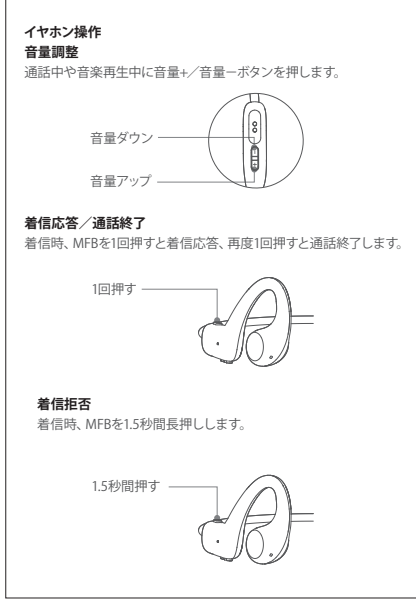

製品仕様

商品名	QCYY Crossky Link
型式	BH22QT22A
Bluetoothバージョン	V5.3
対応プロファイル	HFP/A2DP/AVRCP
対応コーデック	AAC/SBC
再生周波数	20Hz~20KHz
通信距離	10m
連続音楽再生時間	約10時間
充電時間	約1時間
待受時間	約150時間
防水等級	IPX6
バッテリー容量	3.8V 120mAh
バッテリーの入力	5V ≒ 250mA
バッテリー種類	li-ion
重量	22g

使用上のヒント

1. 本機を使用する前に、このマニュアルをよくお読みいただき、大切に保管してください。
2. 初めて使用する前に本機を完全に充電してからご使用ください。
3. 本機を2週間以上使用しない場合は、定期的に充電してください。
4. 収納ケースの充電には付属のUSBケーブルを用い、5V≒1A規格の充電器を使用し充電を行ってください。
5. デバイス側のBluetooth設定で本機が見つからない場合、本機がペアリングモードになっているか確認してください。長期間ペアリング状態または接続されない場合、デバイス側のペアリング設定をやり直してください。本機側に問題がある場合は、本機を再起動してください。

使用上の注意

1. 損傷や危険を避けるために、当製品を分解・改造しないでください。
2. 当製品を極端な温度環境 (0℃以下または45℃以上) で保管しないでください。
3. 子供や動物の目の近くでの使用は避け下さい。
4. 予期せぬ動作不良や感電の危険性を避けるため、当製品を雷雨時に使用しないでください。
5. 当製品の清掃に、化学薬品や強力な洗剤を使用しないでください。
6. 当製品は乾いた状態で保管ください。

Bluetooth に関する注意

◆ この機器の使用によって発生した損害につきましては、法令上賠償責任が認められる場合を除き、当社は一切の責任を負いかねます。あらかじめご了承ください。

◆ この機器はすべての Bluetooth 機器との接続動作を保証するものではありません。弊社では、お客様の接続機器に関する通信エラーや不具合についての一切の責任を負いかねます。ご了承ください。

◆ 本製品は、電波法技術基準に適合しておりますので、無線局の免許は不要です。ただし、以下の行為を行うと法律で罰せられることがあります。
● 分解/改造すること

◆ 通信距離は約 10 m です。間に障害物や近くに干渉機器がある場合や、人が間に入った場合周囲の環境などにより短くなります。上記の距離を保証するものではありません。

廃棄する場合 (リサイクルのお願い)

本製品には、リチウムイオン電池を使用しています。リチウムイオン電池はリサイクル可能な貴重な資源です。本製品にはリチウムイオン電池が使用されているため一般のごみとして廃棄することができません。ご使用済の電池につきましては、最寄りのリサイクル協力店へお持ち込みください。リサイクル協力店がわからない場合は、一般社団法人 JBRC のホームページを参照ください。協力店の検索が可能です。ホームページ <https://www.jbrc.com>

保証書

保証期間
保証期間はご購入日より1年間です。
保証内容
保証期間内に正常な使用状態で故障が生じた場合は、無償修理となりますので、保証書をご購入が確認できる証明書 (レシートなど) を本製品に添えて、ご購入の販売店までご連絡ください。

以下の場合には保証期間内でも原則有償とさせていただきます。
1. お客様ご自身による改造や修理による生じた故障や損傷の場合。
2. 水の浸入、落下などお取扱上の不注意による生じた故障や損傷の場合。
3. 天変地異、公害などの外的要因による生じた故障や損傷の場合。
4. 嗜好性(お客様の好みにより不具合と判断) によるもの。
5. 対象商品を直接送付する場合の送料等は、お客様のご負担となります。

お客様にご記入いただきました個人情報 (保証書控) は、無料修理対応、その後の改善活動等の為に利用させていただきます。場合がございましたらご了承ください。

製造先: 东莞市和楽電子有限公司
販売元: MIRISE株式会社

商品名	QCYY Crossky Link		
シリアルNo			
ご購入日	年	月	日
お客様	お名前		
	ご住所 〒		
販売店	電話番号		
	販売店名・住所		
	電話番号		

製造先: 东莞市和楽電子有限公司
住 所: 広東省东莞市道滘鎮大嶺Y5工業園地 (粵輝通り大嶺Y5番QCYY生態園)

販売元: MIRISE株式会社
住 所: 〒330-0854 埼玉県さいたま市大宮区 桜木町4-73-1-2 第2志村ビル
U R L: <https://mirise-inc.jp/>
問 合 せ: info@mirise-inc.jp (24時間対応)